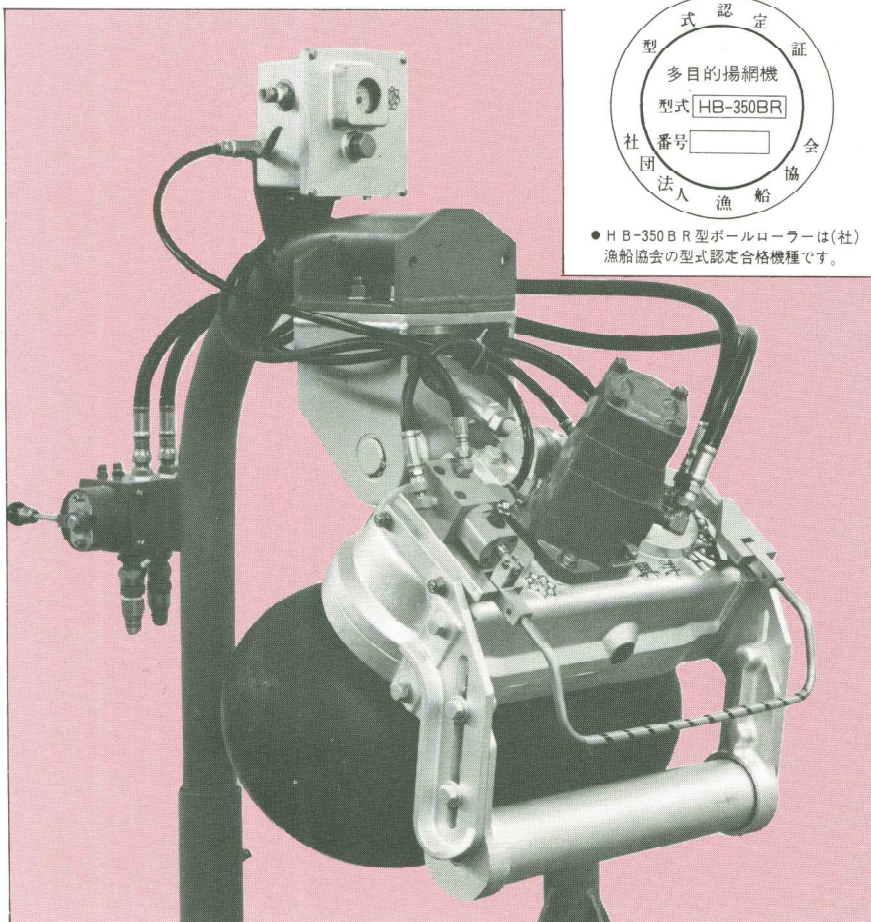

# HB-350BR

ボールローラー

(緊急停止弁付)

新登場  
パワフル

# 1トン曳き

多くの方々にご愛玩戴いておりますGV-230. GV-250そしてHB-300  
ボールローラーの曳網シリーズに、さらに強力な新型が仲間入りしました。

●HB-350BR型ボールローラーは(社)漁船協会の型式認定合格機種です。

## HB-350BRの特長

1. 揚網力は1トンと力もちです。
2. 従来より深場での操業が可能です。
3. 14~19トンクラスの大さな網を積んでいる船に最適。
4. 安全装置(緊急停止弁)は標準装備されています。
5. 空気供給装置はオプションでつけられます。

HB-350仕様	
油圧	60ℓ/min×210kg/cm <sup>2</sup>
出力	1,000kg×100m/min
モーター型式	GRME3-11 1/3.15
空気圧	最高 2kg/cm <sup>2</sup>
重量	150kg(吊下含み)