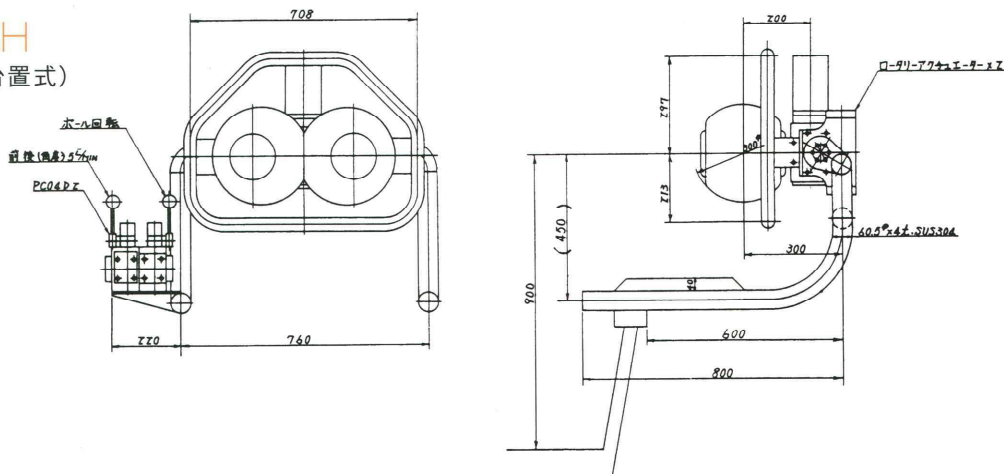

●KB300型ボールローラーは(社)漁船協会の型式認定合格機種です。

株式会社

興洋

外形寸法図

■KB-300CH

一本脚首振り型

■KB-300CH

二本脚固定型(台置式)