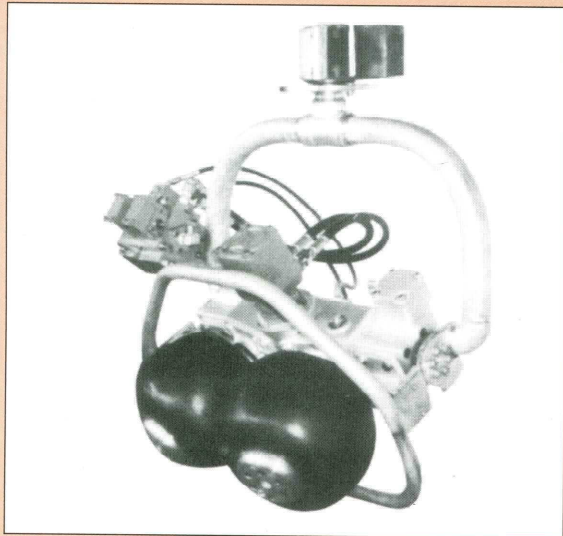

定置網おこし用

KB型キャッチホーラー

■KB-300CH ■KB-250CH ■KB-230CH

KB-300CH型 (一本脚首振り吊下げ型)

KB-300CH型 (台置き・二本脚固定型)

定置網おこし用「KB型キャッチホーラー」は、脇網を張らずに本機の前方向からの網を、網なりに揚網することができる定置網おこし専用の機種です。本機を並べて使用しても網が切れる心配はありません。

「KB-300型キャッチホーラー」においては、本機ギヤケースの両側に2台のアクチエーターを装着しており、揚網力が700kgと、従来の230キャッチホーラーの倍以上の力を持っております。仕事の能率も一段とアップして、お客様のご期待に応えられるものと確信しております。

仕 様	KB-300CH型	KB-250CH型	KB-230CH型
標準油圧圧力	70kg/cm ²	40kg/cm ²	60kg/cm ²
標準油圧流量	60ℓ/MIN	60ℓ/MIN	60ℓ/MIN
モーター形式(標準)	CR-09	H-170	H-100
減速比	1/16.5	1/12	1/12
揚網力	700kg	450kg	400kg
揚網速度	21m/MIN	22.9m/MIN	36m/MIN
重量	190kg	100kg	100kg

●KB300型ボールローラーは(社)漁船協会の型式認定合格機種です。

株式会社

興洋

外形寸法図

■KB-300CH

一本脚首振り型

■KB-300CH

二本脚固定型(台置式)