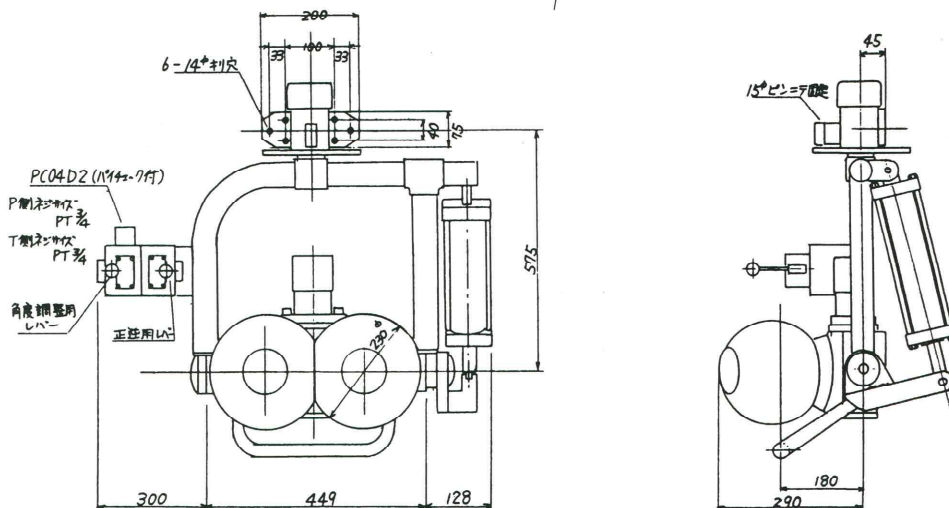

■KB-250CH

一本脚首振り型