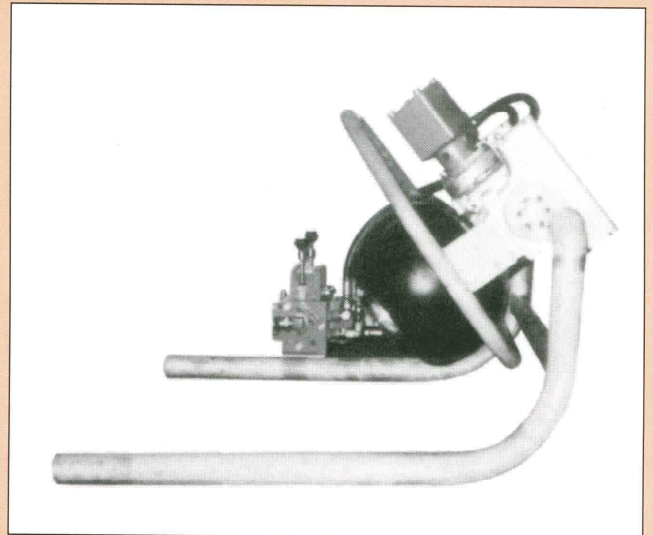

定置網おこし用

KB型キャッチホーラー

■KB-300CH ■KB-250CH ■KB-230CH

KB-300CH型 (一本脚首振り吊下げ型)

KB-300CH型 (台置き・二本脚固定型)

定置網おこし用「KB型キャッチホーラー」は、脇網を張らずに本機の前方向からの網を、網なりに揚網することができる定置網おこし専用の機種です。本機を並べて使用しても網が切れる心配はありません。

「KB-300型キャッチホーラー」においては、本機ギヤケースの両側に2台のアクチエーターを装着しており、揚網力が700kgと、従来の230キャッチホーラーの倍以上の力を持っております。仕事の能率も一段とアップして、お客様のご期待に応えられるものと確信しております。

仕 様	KB-300CH型	KB-250CH型	KB-230CH型
標準油圧圧力	70kg/cm ²	40kg/cm ²	60kg/cm ²
標準油圧流量	60ℓ/MIN	60ℓ/MIN	60ℓ/MIN
モーター形式(標準)	CR-09	H-170	H-100
減速比	1/16.5	1/12	1/12
揚網力	700kg	450kg	400kg
揚網速度	21m/MIN	22.9m/MIN	36m/MIN
重量	190kg	100kg	100kg

●KB300型ボールローラーは(社)漁船協会の型式認定合格機種です。

株式会社

興洋

外形寸法図

■KB-300CH

一本脚首振り型

■KB-300CH

二本脚固定型(台置式)