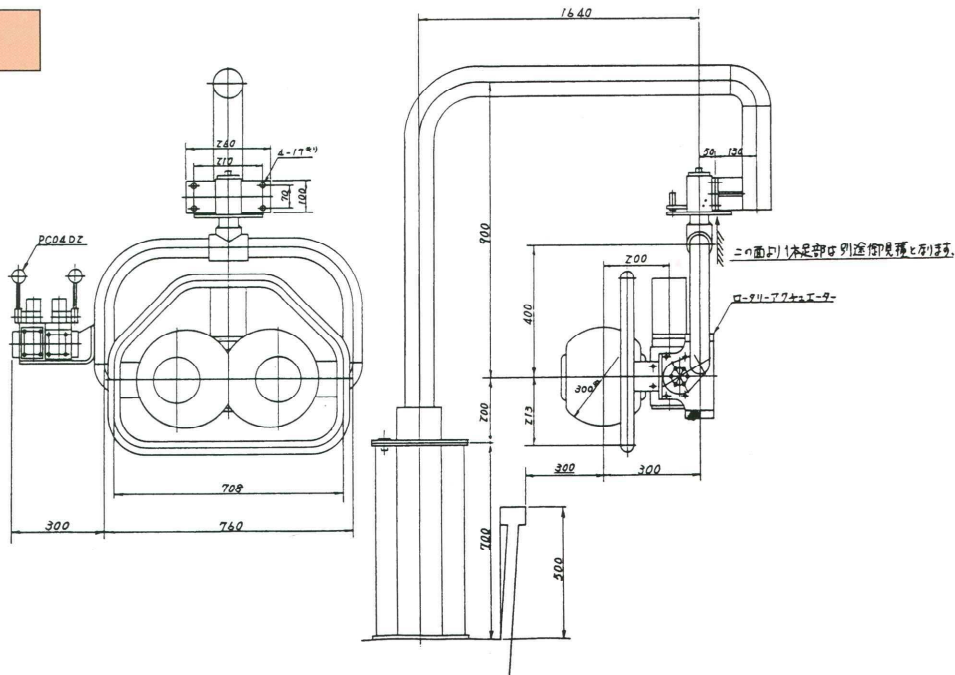

●KB300型ボールローラーは(社)漁船協会の型式認定合格機種です。

株式会社

興洋

外形寸法図

■KB-300CH

一本脚首振り型

■KB-300CH

二本脚固定型(台置式)